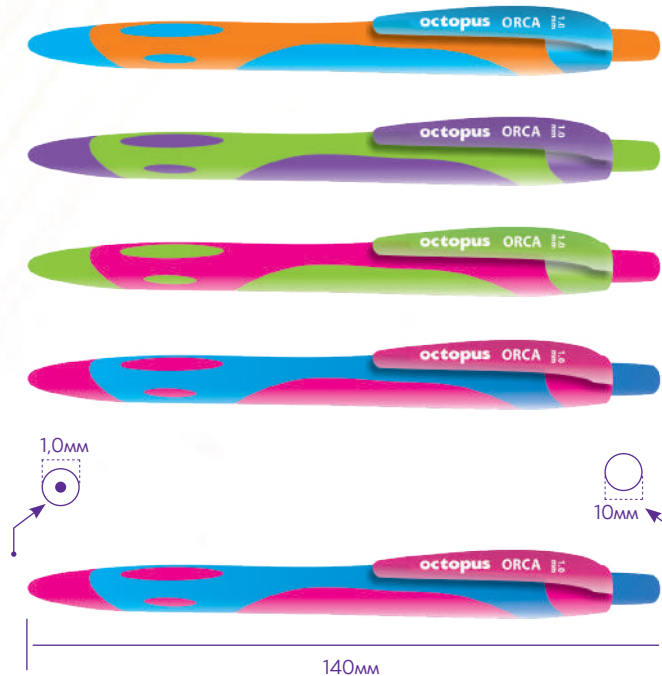

Gel Ball Pen ORCA 1.0mm

code	unl-code	desc/bar code	desc/bar code	pcs/box	pcs/ctn
26197	UNL-0967	8 606019 731106	Gel Ball Pen ORCA 1.0mm	36	1152